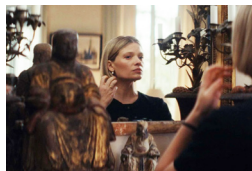

LA FEMME DE 01H33

de David Roux avec Mélanie Thierry, Eric Caravaca, Arnaud Valois
Femme d'un riche industriel, enviée et admirée, Marianne est une épouse modèle et mère de famille dévouée. Sans même s'en apercevoir, elle a renoncé à elle-même. Alors, quand resurgit l'ombre de son passé, une brèche s'ouvre.